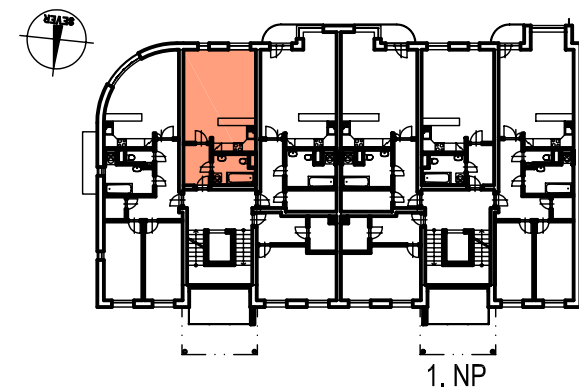

## BYT A 1.2

1 + KK

Celková plocha bytu 43,8 m<sup>2</sup>

Kóty a plochy jednotlivých místností jsou orientační

[LOUDA GROUP - reality, s.r.o.](http://www.reality.louda.cz)

[www.reality.louda.cz](http://www.reality.louda.cz)