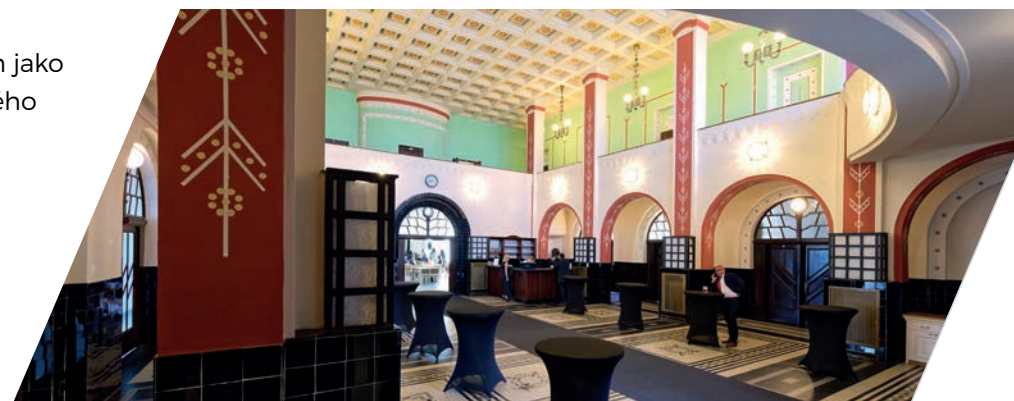

Radiotelegrafní vysílací stanice Poděbrady

Radiotelegrafní vysílací stanice je rondokubistická stavba postavená v Poděbradech ve 20. letech 20. století podle návrhu architekta Bohumíra Kozáka. Nachází se na lukách mezi labskými lužními lesy východně od města Poděbrady. K přenosu informací využívala morseovu abecedu. Vysílač roku 1923 uskutečnil první radiotelegrafické spojení Československa se zahraničím. V době studené války sloužil i jako rušička západního rozhlasu. Po sametové revoluci v něm bylo umístěno školicí středisko. Dnes je objekt využíván k pořádání kulturních a společenských akcí.

Areál vysílače (budova vysílače, vstupní brána a oba stožáry) je od roku 2004 chráněn jako kulturní památka České republiky. Dle památkového katalogu Národního památkového ústavu je vysílač mimořádně kvalitní a hodnotnou architekturou reprezentující rané období rondokubismu. Dochoval se původní exteriér a částečně též bohatě dekorovaný interiér stavby.

Proč k nám

- ✓ Multifunkční prostor
- ✓ Profesionální vybavenost a přístup
- ✓ Kapacita vnitřních prostor až 600 osob
- ✓ Kapacita exteriéru až 2000 osob
- ✓ Možnost parkování