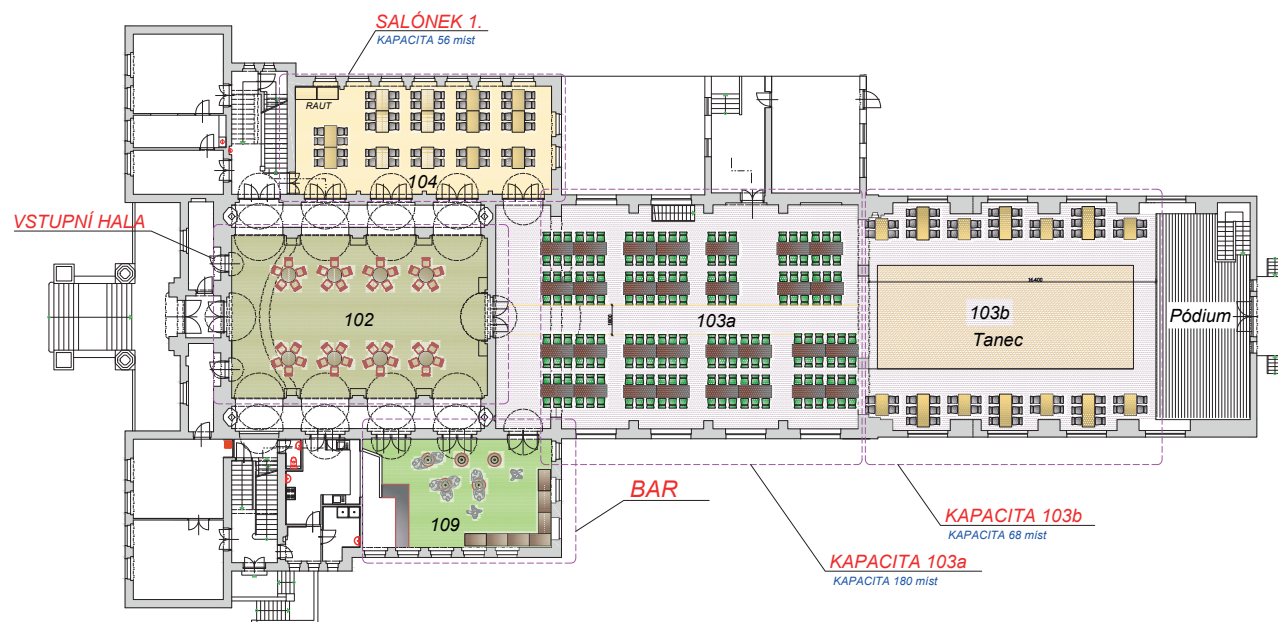

Možnosti prostor

Kapacita prostor k pronajmutí	divadelní	školní	plesová
Vstupní sál (150 m²)	80	50	100
Salonek I. (102 m²)	60	60	60
Salonek II. (75 m²)	-	-	40
Velký sál (602 m²)	320	300	248
Exteriér (venkovní travnaté plochy)	kapacita dohodou v závislosti na vel. eventu		

Komerční ceník pronájmu / den

Prostory k pronajmutí	1.5. – 30.9.	1.10. – 30.4.	ples. sezóna
Vstupní sál	30 000 Kč	35 000 Kč	X
Salonek I.	12 000 Kč	20 000 Kč	X
Salonek II.	8 000 Kč	15 000 Kč	X
Velký sál	35 000 Kč	40 000 Kč	X
Exteriér (venkovní travnaté plochy)	cena dohodou v závislosti na vel. eventu		
Vstupní sál + velký sál + salonek I. + II.	X	X	55 000 Kč

Plán prostor

Příklad plesového uspořádání